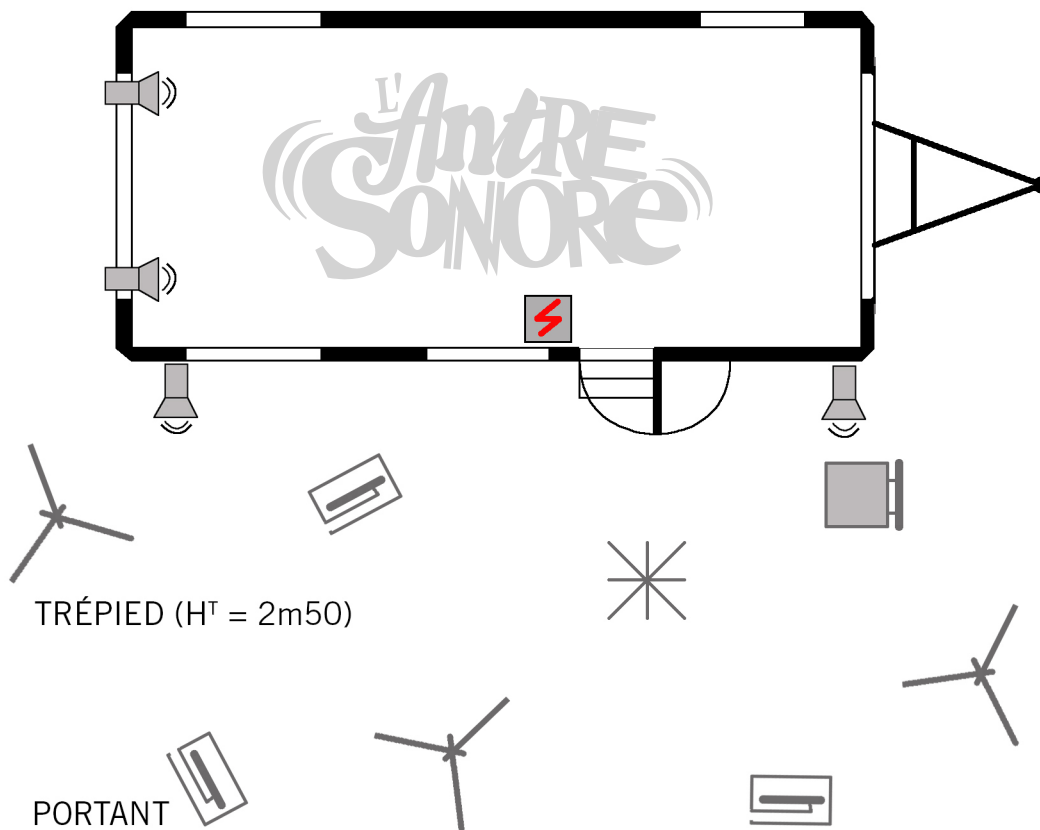

IMPLANTATION DE LA CARAVANE

DIMENSIONS DE LA CARAVANE

Longueur : 5 mètres	Longueur avec la flèche : 6,20m	Largeur : 2,20m
Hauteur : 2,50m	Terrasse extérieure de 60 à 120m ²	

HAUTEUR = 2,50M