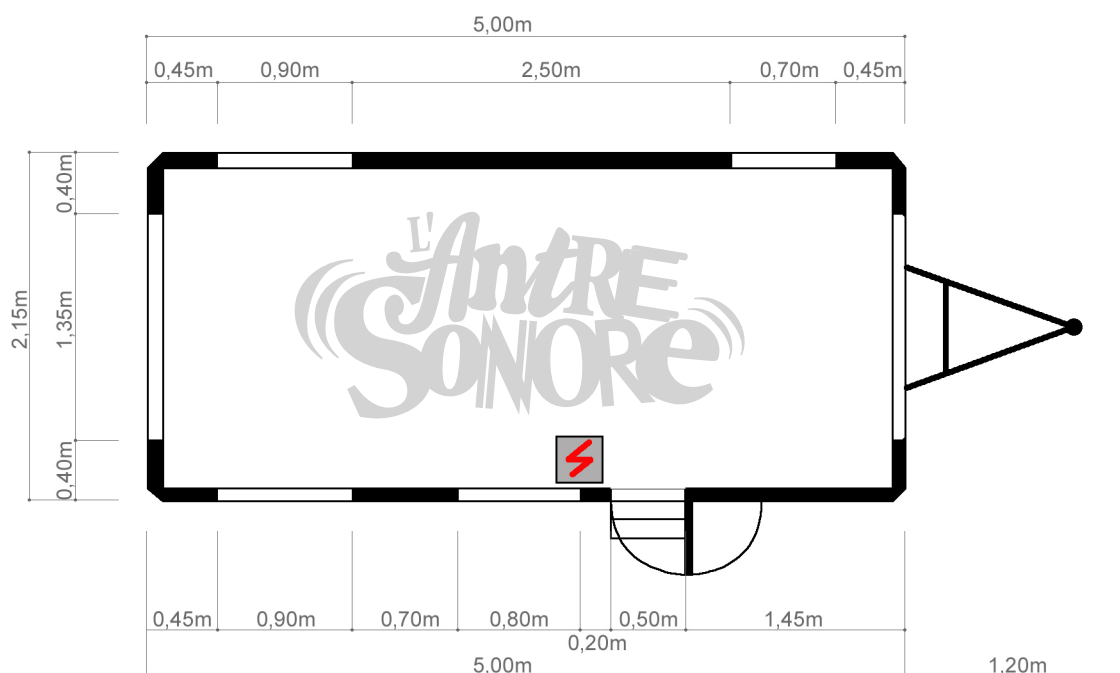

IMPLANTATION DE LA CARAVANE

DIMENSIONS DE LA CARAVANE

Longueur : 5 mètres	Longueur avec la flèche : 6,20m	Largeur : 2,20m
Hauteur : 2,50m	Terrasse extérieure de 60 à 120m ²	

HAUTEUR = 2,50M